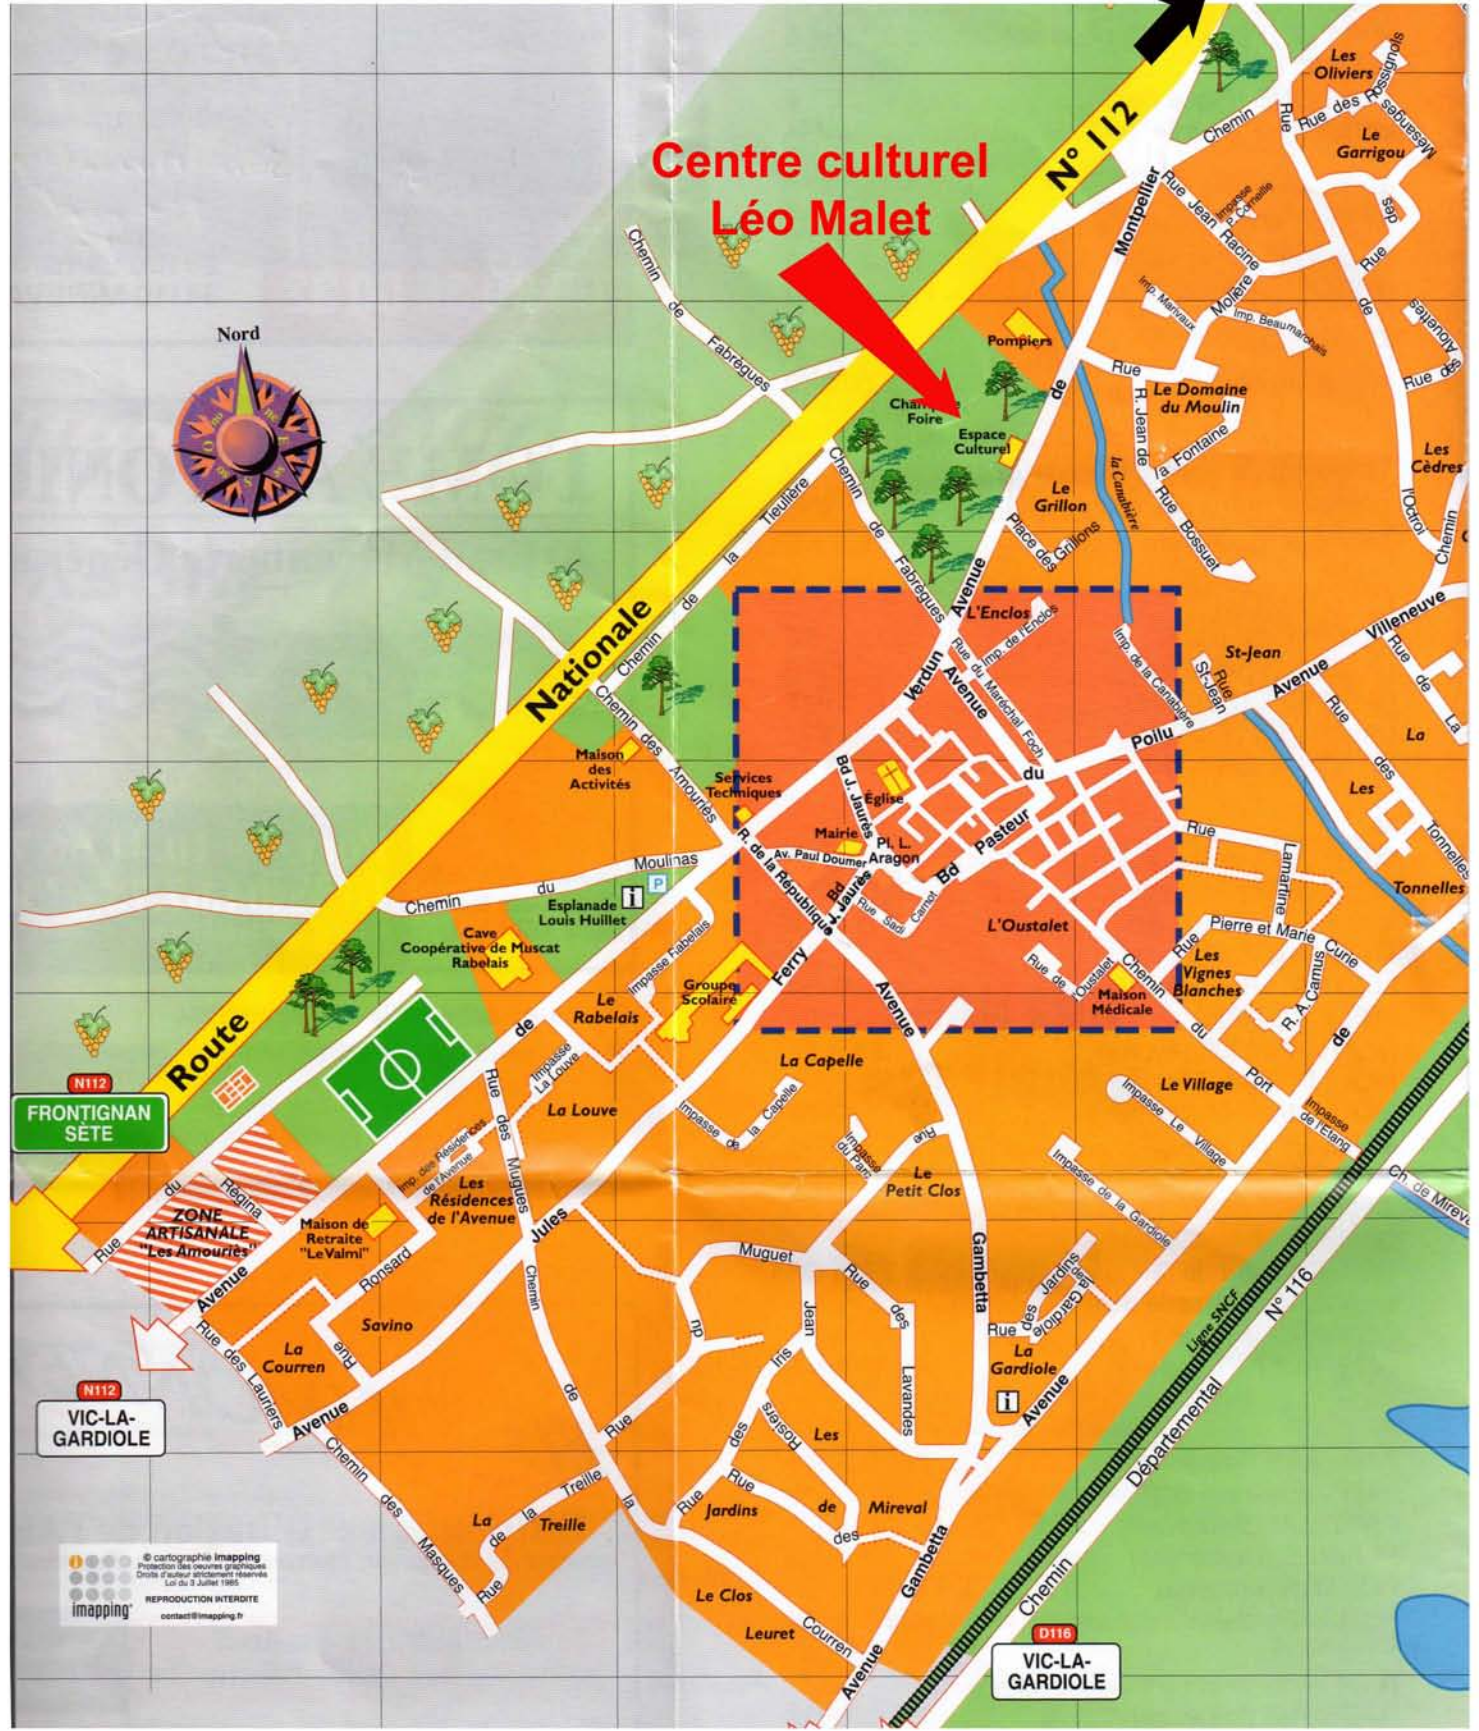

Vers
MONTPELLIER

Centre culturel
Léo Malet

N112
FRONTIGNAN
SÈTE

N112
VIC-LA-
GARDIOLE

D116
VIC-LA-
GARDIOLE